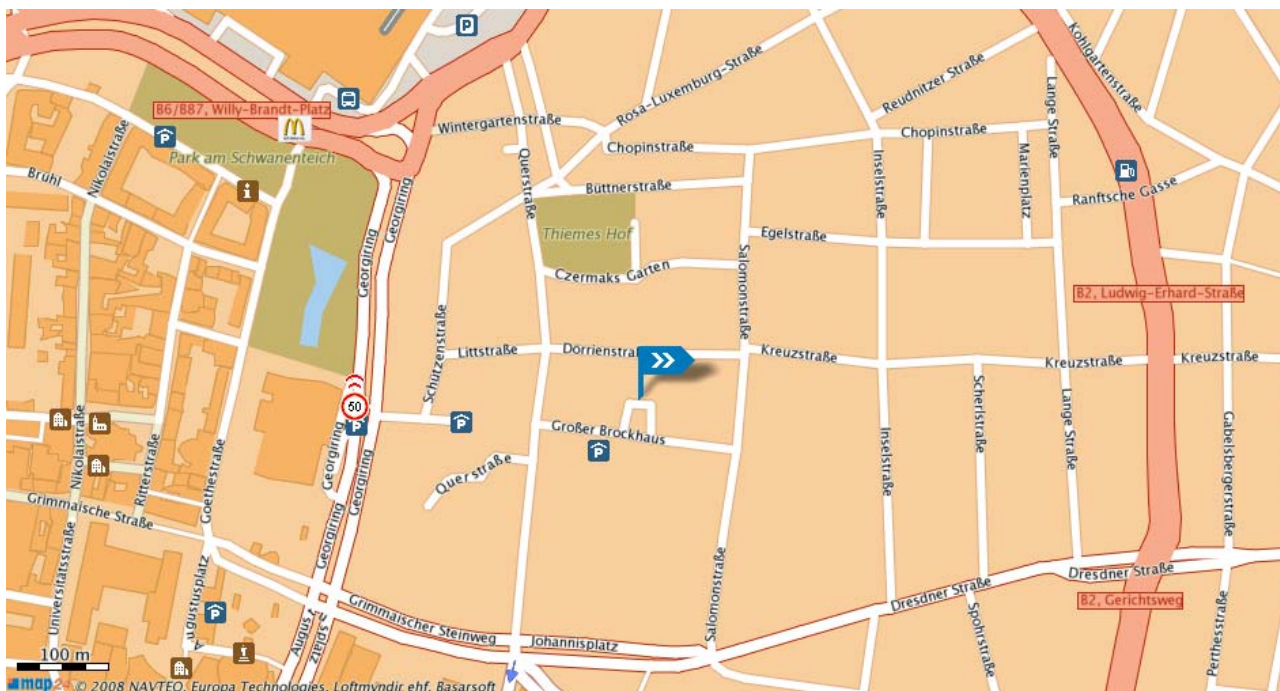

pentahotel
Gera

pentahotel Leipzig
Grosser Brockhaus 3
04103 Leipzig
Tel.: +49 (0) 341 1292 0
Fax: +49 (0) 341 1292 800
info.leipzig@pentahotels.com

Anreise mit öffentlichen Verkehrsmitteln:

Straßenbahnhaltestelle Johannesplatz (150m) oder Augustusplatz (250m)

Anreise mit der Bahn:

Leipzig Hauptbahnhof (500m)

Flughafeninformation:

Flughafen Leipzig/Halle – LEJ 18km

Flughafen Berlin Tegel – TXL 185km

Die ICG-Innovation Congress GmbH wünscht Ihnen eine angenehme Anreise!!!