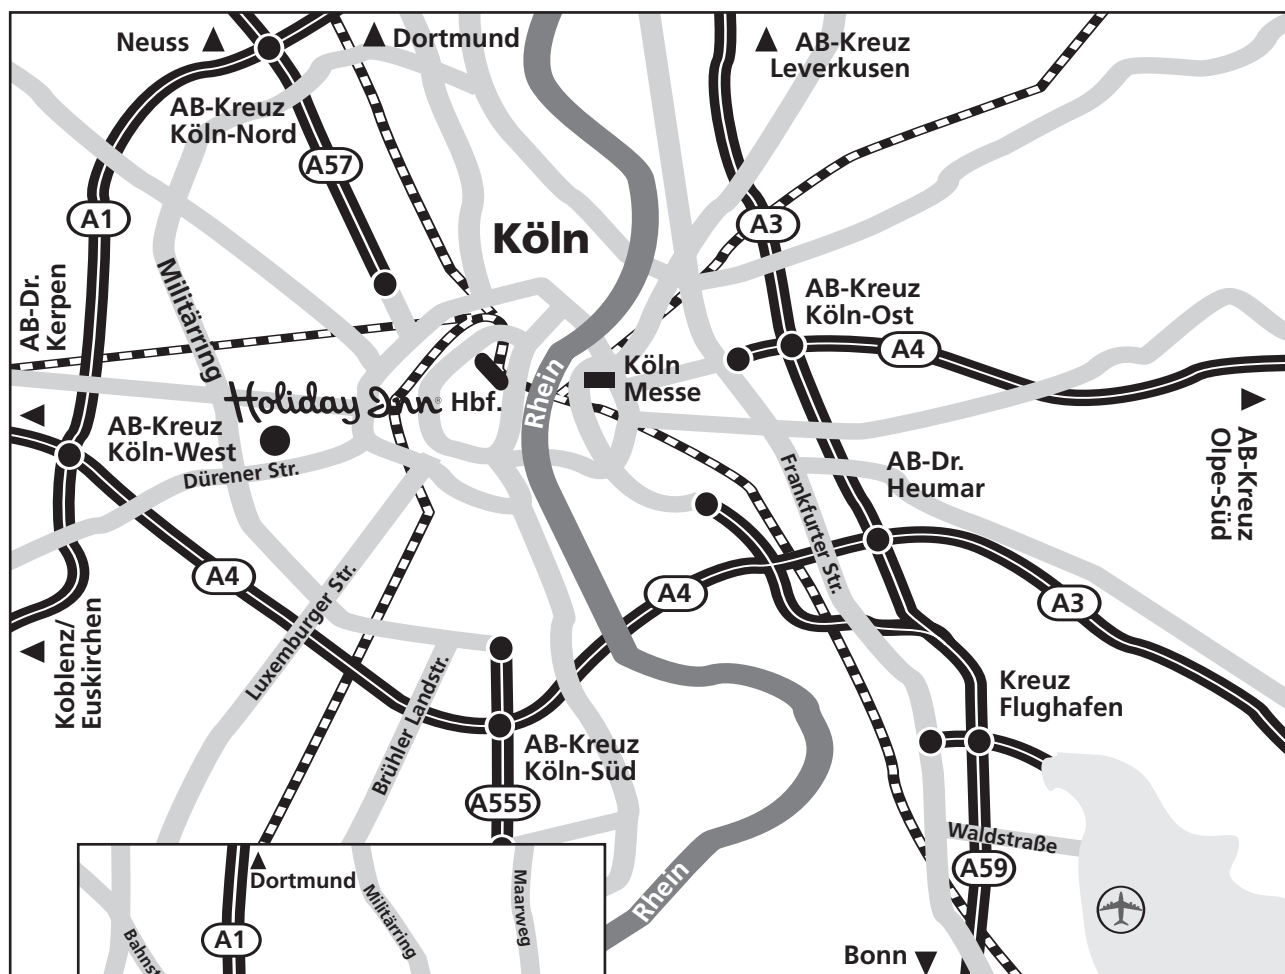

### Anreise mit dem Pkw

Von der **A4** kommend:  
am Autobahnkreuz Köln-West Abfahrt A1 Richtung Euskirchen/Koblenz, Abfahrt Frechen, links in die Dürener Straße Richtung Zentrum/Marsdorf, nach 4,5 km auf der linken Seite.

Von der **A1** kommend:  
Autobahnkreuz Köln-West Abfahrt Frechen – (aus Richtung Nord) links, (aus Richtung Euskirchen) rechts – in die Dürener Straße Richtung Zentrum/Marsdorf, nach 4,5 km auf der linken Seite ist das Hotel.

### Anreise mit dem Flugzeug

A59 Richtung Köln, Wechsel auf die A4 Richtung Aachen, am Autobahnkreuz Köln-West auf die A1, dann Abfahrt Frechen, links in die Dürener Straße Richtung Zentrum/ Marsdorf, nach 4,5 km auf der linken Seite. Mit der Deutschen Bundesbahn (DB) Linie S13 sind Sie in 16 Min. am Kölner Hbf.

### Anreise mit der Bahn

Von Köln Hbf. mit den U-Bahn-Linien 16 und 18 bis Neumarkt, umsteigen in Bus 136 (Hohenlind), bis Haltestelle Kitschburger Straße oder Straßenbahn 7 bis Haltestelle Dürener Straße/Gürtel. Die Haltestelle liegt 100 m vom Hotel entfernt.